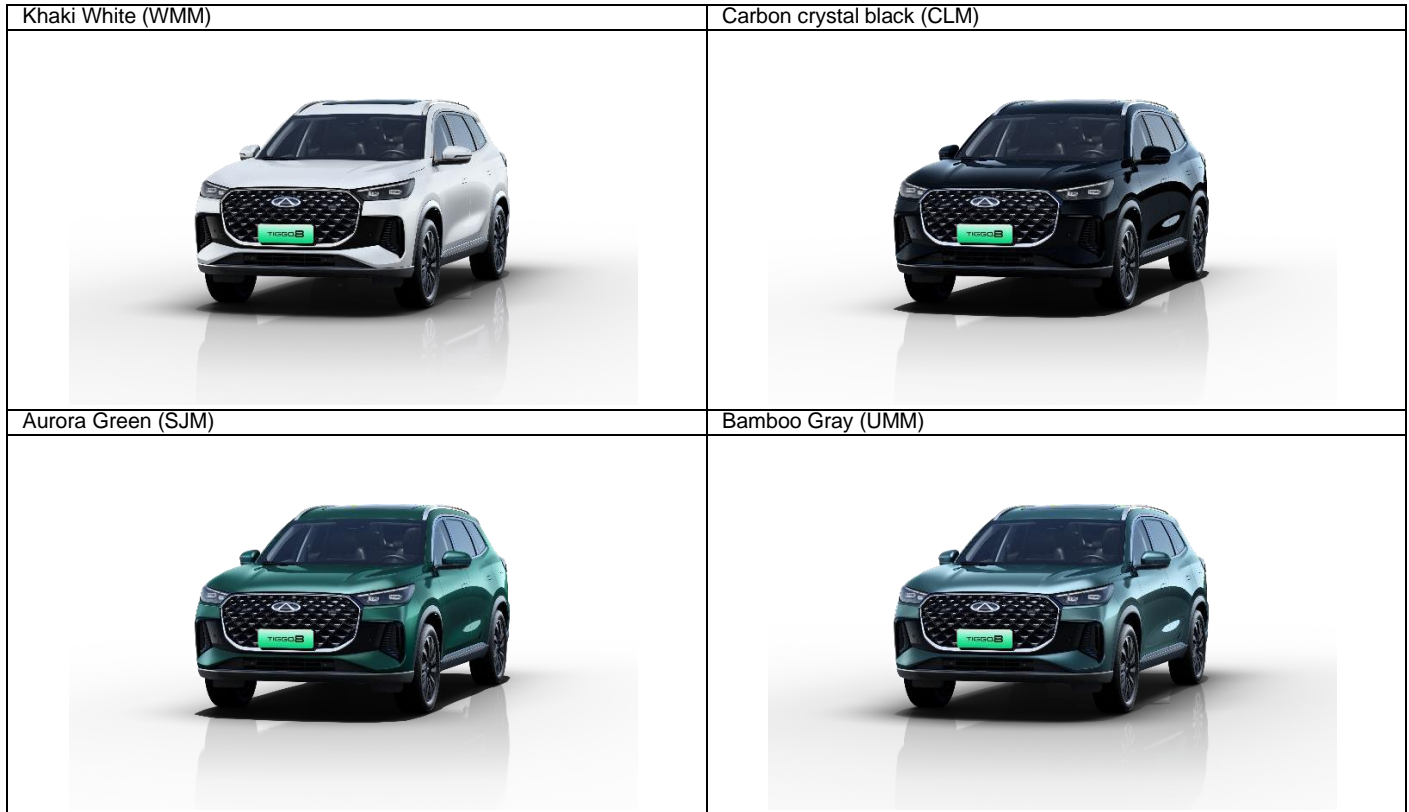

CULORI

*Imagini cu titlu de prezentare

Culoare exterioară	Culoare Standard	Preț vopsea fără TVA	Preț vopsea cu TVA
Bamboo Gray (UMM)	●	0 €	0 €
Aurora Green (SJM)	–	496 €	600 €
Khaki White (BWM)	–	496 €	600 €
Carbon Crystal Black (CLM)	–	496 €	600 €